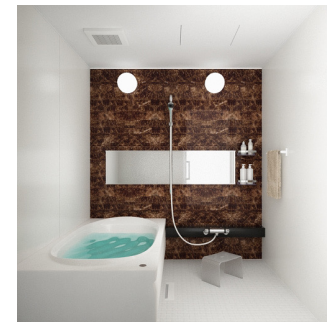

■バス

●NBPVI-1618-G2A

●アクセント壁カー