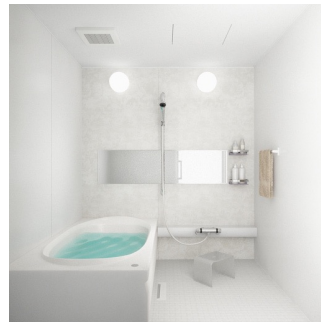

■バス

●NBPVI-1618-G2A

●アクセント壁カー

■ガス衣類乾燥機 幹太くん