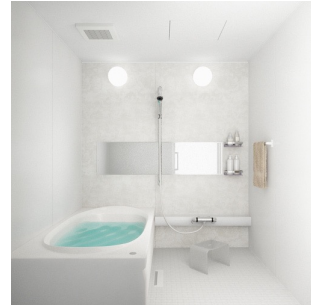

■バス

●NBPVI-1618-G2A

●アクセント壁紙

■ガス衣類乾燥機 幹太くん