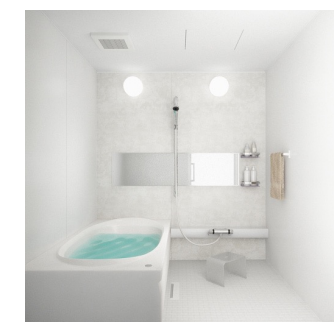

■バス

●NBPVI-1618-G2A

●アクセント壁カラー