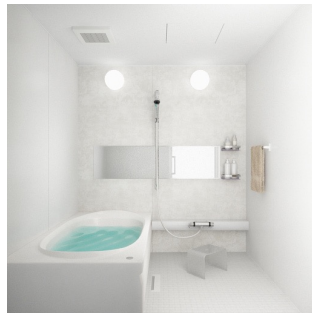

■バス

●NBPVI-1618-G2A

●アクセント壁カー