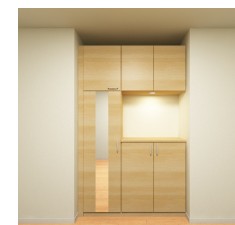

■収納

SHM下駄箱V/D(鏡付・照明)-1.5M
左/SLO