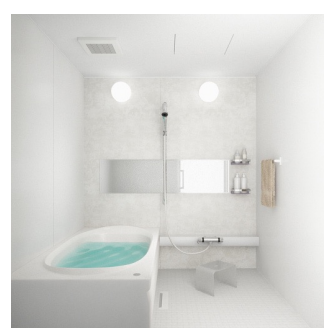

■バス

●NBPVI-1618-G2A